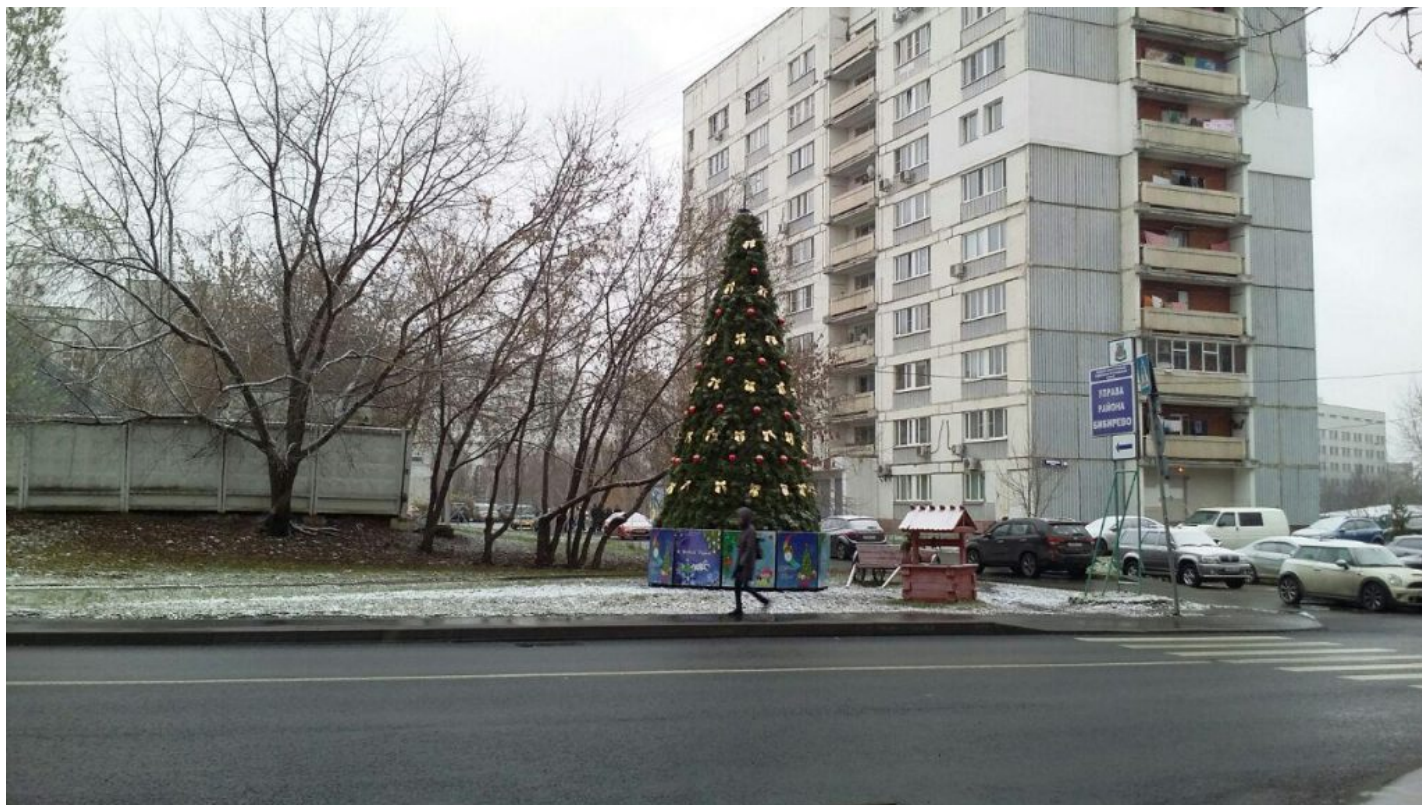

## В Бибиреве установили семь искусственных елок

24.11.2017

**На территории Бибирева коммунальщики приступили к работам по праздничному оформлению района. Об этом сообщил начальник отдела внешнего благоустройства «Жилищника» Сергей Ятченко.**

На улицах и во дворах уже установили искусственные ели: пушистые красавицы появились на улице Лескова, д. 11А и д. 34; улице Пришвина, д. 10; Костромской улице, д. 7; Алтуфьевском шоссе, д. 74–78, Белозерской улице, д. 17–23 и на улице Плещеева, д. 20.